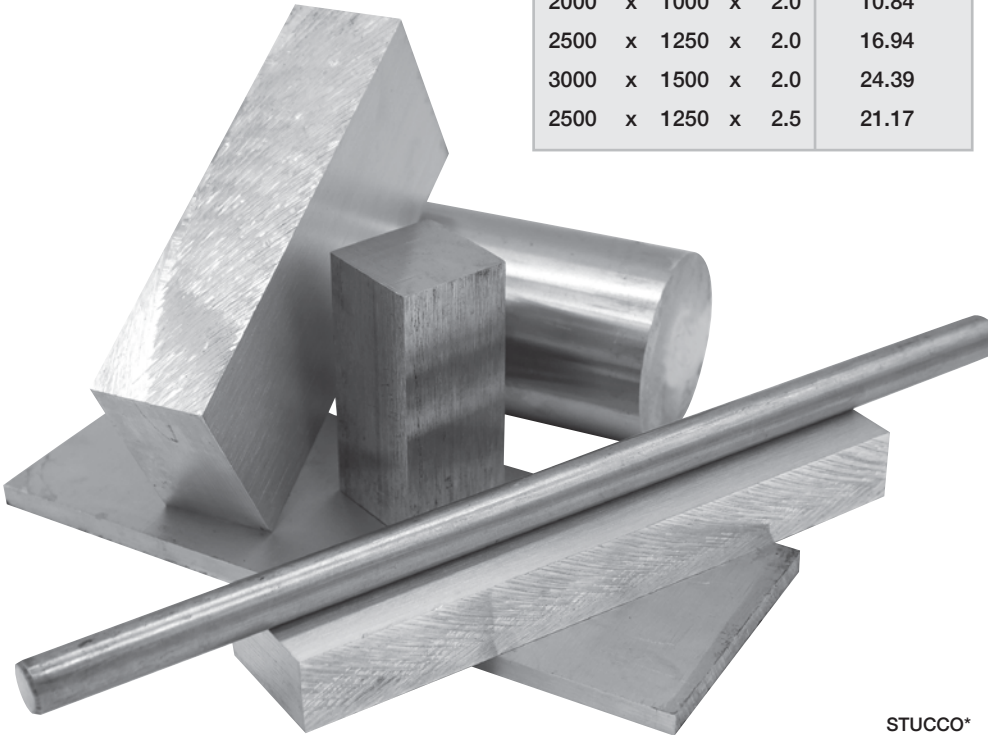

ALUMINIUM COIL	
SIZES (mm)	THEORETICAL MASS Kg per running m
1000 x 0.5	1.36
1250 x 0.5	1.69
1000 x 0.7	1.90
1250 x 0.7	2.37
1000 x 0.9	2.44
1250 x 0.9	3.05
1000 x 1.2	3.25
1250 x 1.2	4.017

ALUMINIUM SHEET 1050 / 9017 / 5052	
SIZES (mm)	THEORETICAL MASS Kg/running m
2000 x 1000 x 0.5	2.71
2500 x 1250 x 0.5	4.23
2000 x 1000 x 0.7	3.79
2500 x 1250 x 0.7	5.93
2000 x 1000 x 0.9	4.88
2500 x 1250 x 0.9	7.62
2000 x 1000 x 1.2	6.50
2500 x 1250 x 1.2	10.16
3000 x 1500 x 1.2	14.63
2000 x 1000 x 1.6	8.67
2500 x 1250 x 1.6	13.55
3000 x 1500 x 1.6	19.51
2000 x 1000 x 2.0	10.84
2500 x 1250 x 2.0	16.94
3000 x 1500 x 2.0	24.39
2500 x 1250 x 2.5	21.17

ALUMINIUM PLATE 1050 / 6082 / 5083	
SIZES (mm)	THEORETICAL MASS Kg/running m
2000 x 1000 x 3	16.20
2500 x 1250 x 3	25.41
3000 x 1500 x 3	36.59
2500 x 1250 x 4.5	38.11
3000 x 1500 x 4.5	54.88
2000 x 1000 x 6	32.52
2500 x 1250 x 6	50.81
3000 x 1500 x 6	73.17
2500 x 1250 x 8	67.75
2500 x 1250 x 9.5	80.45
3000 x 1500 x 9.5	115.85
2500 x 1250 x 10	84.69
2500 x 1250 x 12	101.63
2500 x 1250 x 16	135.50
2500 x 1250 x 20	169.35
2500 x 1250 x 25	211.72
2500 x 1250 x 30	254.06
2500 x 1250 x 40	338.75
2500 x 1250 x 50	423.44
2500 x 1250 x 60	508.13
2500 x 1250 x 75	635.16
2500 x 1250 x 90	762.19
2500 x 1250 x 100	846.88

ALUMINIUM TOOLING PLATE

Cut to Size Alloy 1050, 5083, 6082 & 7075
6, 8, 10, 12, 16, 20, 25, 30, 40, 50, 60, 75, 80, 90 & 100mm
(Special Alloys & Tempers available on request)

Other Aluminium Products available on request

ALUMINIUM TREAD BRIGHT PLATE ALLOY 4017	
SIZES (mm)	THEORETICAL MASS Kg / Sheet
2438 x 1219 x 1.14	9.84
2438 x 1219 x 1.47	12.49
2438 x 1219 x 1.82	15.31
2438 x 1219 x 2.03	17.00
2438 x 1219 x 3.17	26.18